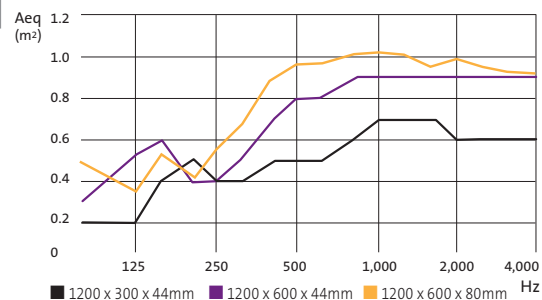

Eurobaffle®

- > Panel vertical de absorción acústica.
- > Panel rígido de lana de roca ensamblado en un marco de acero galvanizado prelacado en blanco.
- > Velo decorativo en ambas caras visibles.

Absorción acústica

Reacción al fuego

- Según norma EN 13501-1: dependiendo del panel de Eurocoustic alojado dentro del del marco de acero prelacado.

Comportamiento frente a la humedad

- Nuestros paneles garantizan la perfecta rigidez en condiciones húmedas.
- Piscinas: debido al riesgo de corrosión producida por el cloro, contáctenos para obtener detalles sobre nuestra gama de marcos perimetrales y accesorios con una protección superior contra la corrosión.

Medio ambiente y Salud

Medio ambiente

- La lana de roca es reciclable y la gran mayoría de los residuos de producción se reciclan. El contenido reciclado de la lana mineral de nuestro panel es del 45%.
- Para proyectos basados en certificaciones medioambientales LEED®, BREEAM® y NF HQE™ Green Building, están disponibles las declaraciones ambientales de producto (EPD). Para más información sobre la certificación medioambiental, por favor, contáctenos.
- Eurocoustic está certificado en la norma ISO 14001: 2015 «Sistemas de Gestión Medioambiental».

Salud

- La lana de roca Eurocoustic está certificada por EUCEB (European Certification Board for Mineral Wool Products).
- Los paneles de lana de roca están fabricados en fibras exentas de clasificación de cancerígenos (Reglamento Europeo 1272/2008 modificado por el Reglamento Europeo 790/2009). De acuerdo con el Centro Internacional para la Investigación del Cáncer, la lana mineral no se puede clasificar como cancerígena para los humanos. (Grupo 3).

Mercado CE

- Nº DoP: 0007-01 (blanco) - 0007-02 (colores) - 0007-04 (Acabado Boreal Blanco).

Calidad del Aire Interior

- Los paneles Eurobaffle® tienen clasificación dependiendo del panel de Eurocoustic alojado dentro del del marco de acero prelacado.